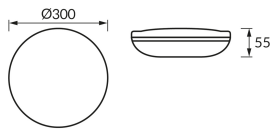

INFORMAČNÝ LIST VÝROBKU