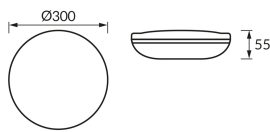

KARTA INFORMACYJNA PRODUKTU

Możliwość wymiany źródeł światła i/lub oddzielnego sprzętu sterującego bez trwałego zniszczenia produktu

INFORMACJE PODSTAWOWE

Nazwa produktu:	PUZEL LED C 12/18/24W WHITE CCT
Indeks Ideus:	04800
Kod kreskowy EAN:	5901477348006
Kolor:	Biały
Materiał:	Poliwęglan PC, ABS
Wysokość:	55 mm
Szerokość:	300 mm
Głębokość:	300 mm
Opakowanie zbiorcze:	10 szt.

UWAGI

- trzystopniowa regulacja temperatury barwowej (WW, NW, CW)
- regulacja mocy

PARAMETRY PRODUKTU

Zasilanie:	230V 50Hz
Moc:	12/18/24 W
Dedykowane źródło światła:	SMD LED, w komplecie
	Niewymienne źródło światła
	Nie stosować ze ściemniaczem
Strumień świetlny oprawy:	2 600 lm
Barwa światła:	Ciepłobiała/neutralna biała/zimnobiała
Kąt rozsyłu światłości:	120°
Okres trwałości L70B50 w h:	35 000 h
Możliwość regulacji kierunku świecenia:	Nie
Strumień świetlny źródła światła dla referencyjnej temperatury barwowej:	3 260 lm
Temperatura barwowa:	3000K/4300K/6500K
Współczynnik oddawania barw Ra:	81
Klasa ochronności przed porażeniem elektrycznym:	2
Stopień odporności na wnikanie ciał stałych i wilgoci:	IP44
	Do zastosowania na zewnątrz lub wewnątrz
Współczynnik przesuwu fazowego (DF, cos φ1):	0.928
CE	Deklaracja zgodności