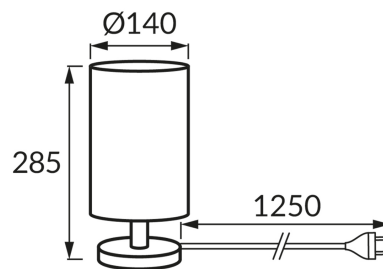

## ІНФОРМАЦІЙНА КАРТКА ТОВАРУ

### ОСНОВНА ІНФОРМАЦІЯ

Назва продукту:	<b>BELA E14 GREY</b>
Індекс Ideus:	<b>04799</b>
EAN штрих-код:	<b>5901477347993</b>
Колір :	<b>сосна/сірий</b>
Матеріал:	<b>деревина, тканина армована пластиком</b>
Висота:	<b>285 mm</b>
Ширина:	<b>140 mm</b>
Глибина:	<b>140 mm</b>
Упаковка в коробці:	<b>12 шт.</b>

### ПАРАМЕТРИ ТОВАРУ

Живлення:	<b>220-240V 50/60Hz</b>
Потужність:	<b>max 25 W</b>
Цоколь:	<b>E14</b>
Спеціалізоване джерело світла:	<b>N/A</b>
	<b>Можливість заміни джерела світла</b>
	<b>Обладнаний вмикачем</b>
У виробі реалізована можливість регулювання напряду освітлення:	<b>ні</b>
Клас захисту від ушкодження струмом:	<b>2</b>
ступінь стійкості до проникнення твердих предметів і вологи:	<b>IP20</b>
	<b>для застосування лише всередині приміщень</b>
CE	<b>Декларація про відповідність</b>