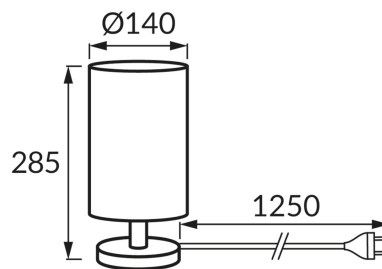

## ZÁKLADNÉ INFORMÁCIE

Názov produktu:	<b>BELA E14 GREY</b>
Ideus index:	<b>04799</b>
Čiarový kód EAN:	<b>5901477347993</b>
Farba :	<b>Borovica/šedá</b>
Materiál:	<b>Drevo, textil plastu vystuženého</b>
Výška:	<b>285 mm</b>
Šírka:	<b>140 mm</b>
Hĺbka:	<b>140 mm</b>
Balenie krabica:	<b>12 ks.</b>

## PARAMETRE VÝROBKU

Napájanie:	<b>220-240V 50/60Hz</b>
Výkon:	<b>max 25 W</b>
Pätica:	<b>E14</b>
Určený svetelný zdroj:	<b>úsporná žiarivka/LED</b>
	<b>Možnosť výmeny svetelného zdroja</b>
	<b>S vypínačom</b>
Výrobok má možnosť nastavenia smeru svietenia:	<b>Nie</b>
Trieda ochrany pred úrazom elektrickým prúdom:	<b>2</b>
Stupeň ochrany poskytovaného pred vniknutím prachom, náhodným kontaktom a vodou:	<b>IP20</b>
	<b>K vnútornému použitiu</b>
CE	<b>Vyhlásenie o zhode</b>