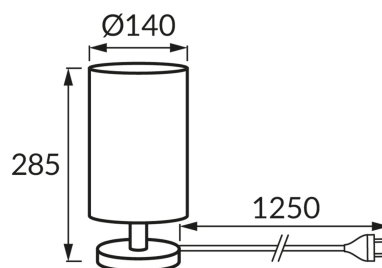

ИНФОРМАЦИОННАЯ КАРТОЧКА ПРОДУКТА

ОСНОВНАЯ ИНФОРМАЦИЯ

Название продукта:	BELA E14 GREY
Индекс Ideus:	04799
Штрих-код EAN:	5901477347993
Цвет :	сосна/серый
Материал:	древесина, ткань армированная пластиком
Высота:	285 mm
Ширина:	140 mm
Глубина:	140 mm
Упаковка коробки:	12 шт.

PRODUCT PARAMETERS

Питание:	220-240V 50/60Hz
Мощность:	max 25 W
Цоколь:	E14
Предлагаемый источник света:	компактная люминесцентная лампа/LED
	Возможность замены источника света
	Оснащены выключателем
Направление света в изделии можно регулировать:	нет
Класс защиты от поражения электрическим током:	2
:	IP20
	для применения внутри
CE	Декларация о соответствии