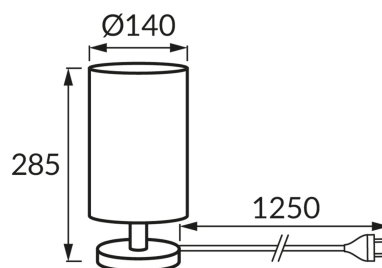

KARTA INFORMACYJNA PRODUKTU

INFORMACJE PODSTAWOWE

Nazwa produktu:	BELA E14 GREY
Indeks Ideus:	04799
Kod kreskowy EAN:	5901477347993
Kolor:	Sosna/szary
Materiał:	Drewno, tkanina wzmocniona tworzywem
Wysokość:	285 mm
Szerokość:	140 mm
Głębokość:	140 mm
Opakowanie zbiorcze:	12 szt.

PARAMETRY PRODUKTU

Zasilanie:	220-240V 50/60Hz
Moc:	max 25 W
Rodzaj trzonka:	E14
Dedykowane źródło światła:	światłówka/LED
	Możliwość wymiany źródła światła
	Włącznik
Możliwość regulacji kierunku świecenia:	Nie
Klasa ochronności przed porażeniem elektrycznym:	2
Stopień odporności na wnikanie ciał stałych i wilgoci:	IP20
	Do zastosowania wewnątrz
CE	Deklaracja zgodności