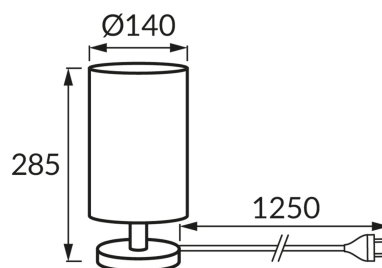

INFORMAČNÝ LIST VÝROBKU

ZÁKLADNÉ INFORMÁCIE

Názov produktu:	BELA E14 BEIGE
Ideus index:	04798
Čiarový kód EAN:	5901477347986
Farba :	Borovica/běžová
Materiál:	Drevo, textil plastu vystuženého
Výška:	285 mm
Šírka:	140 mm
Hĺbka:	140 mm
Balenie krabica:	12 ks.

PARAMETRE VÝROBKU

Napájanie:	220-240V 50/60Hz
Výkon:	max 25 W
Pätica:	E14
Určený svetelný zdroj:	úsporná žiarivka/LED
	Možnosť výmeny svetelného zdroja
	S vypínačom
Výrobok má možnosť nastavenia smeru svietenia:	Nie
Trieda ochrany pred úrazom elektrickým prúdom:	2
Stupeň ochrany poskytovaného pred vniknutím prachom, náhodným kontaktom a vodou:	IP20
	K vnútornému použitiu
CE	Vyhlásenie o zhode