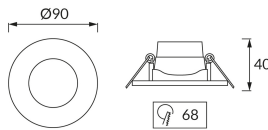

ІНФОРМАЦІЙНА КАРТКА ТОВАРУ

Можливість заміни джерел світла та/або механізмів керування без незворотного пошкодження виробу

ОСНОВНА ІНФОРМАЦІЯ

Назва продукту:	EWA LED C 7W CCT BLACK
Індекс Ideus:	04797
EAN штрих-код:	5901477347979
Колір :	чорний
Матеріал:	полікарбонат ПК
Висота:	40 mm
Ширина:	90 mm
Глибина:	90 mm
Упаковка в коробці:	100 шт.

ЗАУВАЖЕННЯ

- триступеневе регулювання колірної температури (WW, NW, CW)
- призначений для установки в місцях з підвищеною вологістю, наприклад, у ванних кімнатах

ПАРАМЕТРИ ТОВАРУ

Живлення:	230V 50Hz
Потужність:	7 W
Спеціалізоване джерело світла:	SMD LED, в комплекті
	незмінне джерело світла
	не використовуйте з диммером
Світловий потік світильника:	610 lm
Світлий колір:	теплий білий/нейтральний білий/холодний білий
Кут розсилання сили світла:	120°
Термін придатності L70B50, год:	35 000 h
У виробі реалізована можливість регулювання напряму освітлення:	ні
Світловий потік джерела світла для еталонної колірної температури:	900 lm
Температура кольору:	2900K/4200K/6500K
Коефіцієнт віддавання барв Ra:	81
Клас захисту від ушкодження струмом:	2
ступінь стійкості до проникнення твердих предметів і вологи:	IP54/20
	для застосування лише всередині приміщень
Коефіцієнт переміщення (DF, cos φ1):	0.920
CE	Декларація про відповідність