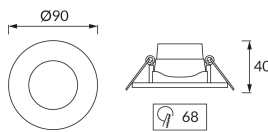

INFORMAČNÝ LIST VÝROBKU

Možnosť výmeny svetelných zdrojov a/alebo ovládacích zariadení bez trvalého poškodenia výrobku

ZÁKLADNÉ INFORMÁCIE

Názov produktu:	EWA LED C 7W CCT BLACK
Ideus index:	04797
Čiarový kód EAN:	5901477347979
Farba :	čierna
Materiál:	Polykarbonát PC
Výška:	40 mm
Šírka:	90 mm
Hĺbka:	90 mm
Balenie krabica:	100 ks.

KOMENTÁRE

- trojstupňová regulácia teploty farieb (WW, NW, CW)
- určené k montáži do priestorov so zvýšenou vlhkosťou, napr. kúpeľní

PARAMETRE VÝROBKU

Napájanie:	230V 50Hz
Výkon:	7 W
Určený svetelný zdroj:	SMD LED, súčasť dodávky
	Nevymeniteľný svetelný zdroj
	Nepoužívajte so sieťovým stmievačom
Svetelný tok svietidla:	610 lm
Farba svetla:	Teplá biela/neutrálna biela/studená biela
Vyžarovací uhol:	120°
Čas použiteľnosti L70B50 v h:	35 000 h
Výrobok má možnosť nastavenia smeru svietenia:	Nie
Svetelný tok zdroja svetla pre referenčnú teplotu farby:	900 lm
Teplota farieb:	2900K/4200K/6500K
Index reprodukcie farieb Ra:	81
Trieda ochrany pred úrazom elektrickým prúdom:	2
Stupeň ochrany poskytovaného pred vniknutím prachom, náhodným kontaktom a vodou:	IP54/20
	K vnútornému použitiu
Činiteľ fázového posunu (DF, cos φ1):	0.920
CE	Vyhlásenie o zhode