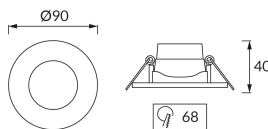

INFORMAČNÝ LIST VÝROBKU

Možnosť výmeny svetelných zdrojov a/alebo ovládacích zariadení bez trvalého poškodenia výrobku

ZÁKLADNÉ INFORMÁCIE

Názov produktu:	EWA LED C 7W CCT WHITE
Ideus index:	04796
Čiarový kód EAN:	5901477347962
Farba :	Biela
Materiál:	Polykarbonát PC
Výška:	40 mm
Šírka:	90 mm
Hĺbka:	90 mm
Balenie krabica:	100 ks.

KOMENTÁRE

- trojstupňová regulácia teploty farieb (WW, NW, CW)
- určené k montáži do priestorov so zvýšenou vlhkosťou, napr. kúpeľní

PARAMETRE VÝROBKU

Napájanie:	230V 50Hz
Výkon:	7 W
Určený svetelný zdroj:	SMD LED, súčasť dodávky
	Nevymeniteľný svetelný zdroj
	Nepoužívajte so sieťovým stmievačom
Svetelný tok svietidla:	610 lm
Farba svetla:	Teplá biela/neutrálna biela/studená biela
Vyžarovací uhol:	120°
Čas použiteľnosti L70B50 v h:	35 000 h
Výrobok má možnosť nastavenia smeru svietenia:	Nie
Svetelný tok zdroja svetla pre referenčnú teplotu farby:	900 lm
Teplota farieb:	2900K/4200K/6500K
Index reprodukcie farieb Ra:	81
Trieda ochrany pred úrazom elektrickým prúdom:	2
Stupeň ochrany poskytovaného pred vniknutím prachom, náhodným kontaktom a vodou:	IP54/20
	K vnútornému použitiu
Činiteľ fázového posunu (DF, cos φ1):	0.920
CE	Vyhlásenie o zhode