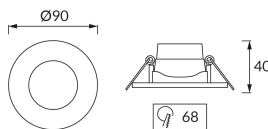

KARTA INFORMACYJNA PRODUKTU

Możliwość wymiany źródeł światła i/lub oddzielnego sprzętu sterującego bez trwałego zniszczenia produktu

INFORMACJE PODSTAWOWE

Nazwa produktu:	EWA LED C 7W CCT WHITE
Indeks Ideus:	04796
Kod kreskowy EAN:	5901477347962
Kolor:	Biały
Materiał:	Poliwęglan PC
Wysokość:	40 mm
Szerokość:	90 mm
Głębokość:	90 mm
Opakowanie zbiorcze:	100 szt.

UWAGI

- trzystopniowa regulacja temperatury barwowej (WW, NW, CW)
- przeznaczone do wnętrz suchych oraz wnętrz o zwiększonej wilgotności, np. łazienek

PARAMETRY PRODUKTU

Zasilanie:	230V 50Hz
Moc:	7 W
Dedykowane źródło światła:	SMD LED, w komplecie
	Niewymienne źródło światła
	Nie stosować ze ściemniaczem
Strumień świetlny oprawy:	610 lm
Barwa światła:	Ciepłobiała/neutralna biała/zimnobiała
Kąt rozsyłu światłości:	120°
Okres trwałości L70B50 w h:	35 000 h
Możliwość regulacji kierunku świecenia:	Nie
Strumień świetlny źródła światła dla referencyjnej temperatury barwowej:	900 lm
Temperatura barwowa:	2900K/4200K/6500K
Współczynnik oddawania barw Ra:	81
Klasa ochronności przed porażeniem elektrycznym:	2
Stopień odporności na wnikanie ciał stałych i wilgoci:	IP54/20
	Do zastosowania wewnątrz
Współczynnik przesuwu fazowego (DF, cos φ1):	0.920
CE	Deklaracja zgodności