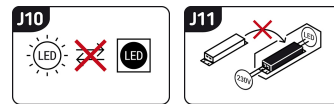

INFORMAČNÝ LIST VÝROBKU

Možnosť výmeny svetelných zdrojov a/alebo ovládacích zariadení bez trvalého poškodenia výrobku

ZÁKLADNÉ INFORMÁCIE

Názov produktu:	DENZEL LED C MVS 24W NW
Ideus index:	04795
Čiarový kód EAN:	5901477347955
Farba :	Biela
Materiál:	Polypropylén PP
Výška:	45 mm
Šírka:	300 mm
Hĺbka:	300 mm
Balenie krabica:	20 ks.

KOMENTÁRE

- mikrovlnné čidlo pohybu je súčasťou dodávky
- zapnutie pri okolitom svetle < 50 lx
- uhol činnosti pohybového čidla 180°/360°
- rozsah detekcie pohybu < 5 m
- doba svietenia 30 s
- pracovná frekvencia 5,8 GHz
- výkon vysielача 1,2 mW MAX

PARAMETRE VÝROBKU

Napájanie:	230V 50Hz
Výkon:	24 W
Určený svetelný zdroj:	SMD LED, súčasť dodávky
	Nevymeniteľný svetelný zdroj
	Nepoužívajte so sieťovým stmievačom
Svetelný tok svietidla:	2 330 lm
Farba svetla:	Neutrálna biela
Vyžarovací uhol:	160°
Čas použiteľnosti L70B50 v h:	35 000 h
Výrobok má možnosť nastavenia smeru svietenia:	Nie
Svetelný tok zdroja svetla pre referenčnú teplotu farby:	3 170 lm
Teplota farieb:	4100 K
Index reprodukcie farieb Ra:	81
Trieda ochrany pred úrazom elektrickým prúdom:	2
Stupeň ochrany poskytovaného pred vniknutím prachom, náhodným kontaktom a vodou:	IP44
	K vnútornému použitiu
Činiteľ fázového posunu (DF, cos φ1):	0.989
CE	Vyhlásenie o zhode