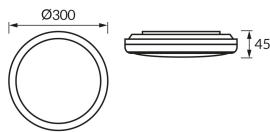

INFORMAČNÝ LIST VÝROBKU

Možnosť výmeny svetelných zdrojov a/alebo ovládacích zariadení bez trvalého poškodenia výrobku

ZÁKLADNÉ INFORMÁCIE

Názov produktu:	DENZEL LED C MVS 24W NW
Ideus index:	04795
Čiarový kód EAN:	5901477347955
Farba :	Biela
Materiál:	Polypropylén PP
Výška:	45 mm
Šírka:	300 mm
Hĺbka:	300 mm
Balenie krabica:	20 ks.

PARAMETRE VÝROBKU

Napájanie:	230V 50Hz
Výkon:	24 W
Určený svetelný zdroj:	SMD LED, súčasť dodávky
	Nevymeniteľný svetelný zdroj
	Nepoužívajte so sieťovým stmievačom
Svetelný tok svietidla:	2 330 lm
Farba svetla:	Neutrálna biela
Vyžarovací uhol:	160°
Čas použiteľnosti L70B50 v h:	35 000 h
Výrobok má možnosť nastavenia smeru svietenia:	Nie
Svetelný tok zdroja svetla pre referenčnú teplotu farby:	3 170 lm
Teplota farieb:	4100 K
Index reprodukcie farieb Ra:	81
Trieda ochrany pred úrazom elektrickým prúdom:	2
Stupeň ochrany poskytovaného pred vniknutím prachom, náhodným kontaktom a vodou:	IP44
	K vnútornému použitiu
Činiteľ fázového posunu (DF, cos φ1):	0.989
CE	Vyhlásenie o zhode