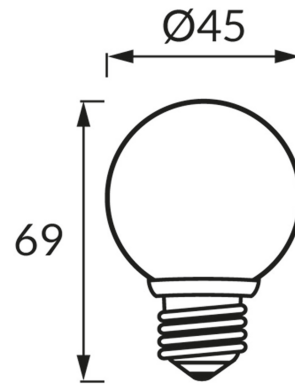

ІНФОРМАЦІЙНА КАРТКА ТОВАРУ

ОСНОВНА ІНФОРМАЦІЯ

Назва продукту:	ULKE LED E27 1W NW MILKY
Індекс Ideus:	04793
EAN штрих-код:	5901477347931
Колір :	білий
Матеріал:	пластик, алюміній
Висота:	69 mm
Ширина:	45 mm
Глибина:	45 mm
Упаковка в коробці:	100 шт.

ПАРАМЕТРИ ТОВАРУ

Живлення:	230V 50Hz
Потужність:	1 W
Цоколь:	E27
	не використовуйте з диммером
Клас енергоефективності:	F
Світлий колір:	нейтральний білий
Кут розсіювання сили світла:	160°
Термін придатності L70B50, год:	35 000 h
Світловий потік джерела світла для еталонної колірної температури:	100 lm
Температура кольору:	4000 K
Коефіцієнт віддавання барв Ra:	81
CE	Декларація про відповідність