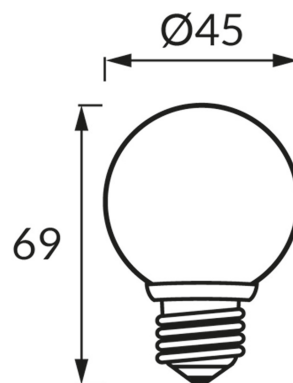

INFORMAČNÝ LIST VÝROBKU**ZÁKLADNÉ INFORMÁCIE**

Názov produktu:	ULKE LED E27 1W NW MILKY
Ideus index:	04793
Čiarový kód EAN:	5901477347931
Farba :	Biela
Materiál:	Plast, hliník
Výška:	69 mm
Šírka:	45 mm
Hĺbka:	45 mm
Balenie krabica:	100 ks.

PARAMETRE VÝROBKU

Napájanie:	230V 50Hz
Výkon:	1 W
Pätica:	E27
	Nepoužívajte so sieťovým stmievačom
Trieda energetickej účinnosti:	F
Farba svetla:	Neutrálna biela
Vyžarovací uhol:	160°
Čas použiteľnosti L70B50 v h:	35 000 h
Svetelný tok zdroja svetla pre referenčnú teplotu farby:	100 lm
Teplota farieb:	4000 K
Index reprodukcie farieb Ra:	81
CE	Vyhlásenie o zhode