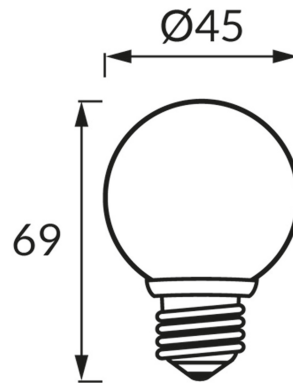

ИНФОРМАЦИОННАЯ КАРТОЧКА ПРОДУКТА

ОСНОВНАЯ ИНФОРМАЦИЯ

Название продукта:	ULKE LED E27 1W NW MILKY
Индекс Ideus:	04793
Штрих-код EAN:	5901477347931
Цвет :	белый
Материал:	пластик, алюминий
Высота:	69 mm
Ширина:	45 mm
Глубина:	45 mm
Упаковка коробки:	100 шт.

PRODUCT PARAMETERS

Питание:	230V 50Hz
Мощность:	1 W
Цоколь:	E27
	не используйте с диммером
Класс энергоэффективности:	F
Цвет света:	нейтральный белый
Угол распределения света:	160°
Срок годности L70B50 в ч:	35 000 h
Световой поток источника света для эталонной цветовой температуры:	100 lm
Температура цвета:	4000 K
Коэффициент цветопередачи Ra:	81
CE	Декларация о соответствии