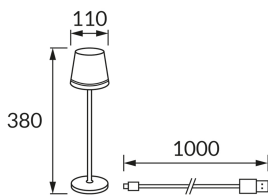

ИНФОРМАЦИОННАЯ КАРТОЧКА ПРОДУКТА

Возможность замены источников света и/или пускорегулирующей аппаратуры без необратимого повреждения изделия

ОСНОВНАЯ ИНФОРМАЦИЯ

Название продукта:	INES LED GOLD CCT
Индекс Ideus:	04792
Штрих-код EAN:	5901477347924
Цвет :	золотой
Материал:	литье из алюминиевого сплава, пластик
Высота:	380 mm
Ширина:	110 mm
Глубина:	110 mm
Упаковка коробки:	20 шт.

ПРИМЕЧАНИЯ

- аккумулятор в комплекте
- сенсорный переключатель
- трехступенчатая регулировка цветовой температуры (WW, NW, CW)
- плавная регулировка яркости
- кабель USB-C

PRODUCT PARAMETERS

Питание:	DC 5 V 2,1 A MAX USB-C
Мощность:	max 3 W
Предлагаемый источник света:	SMD LED, в комплекте
	несменный источник света
Световой поток светильника:	200 lm
Цвет света:	теплый белый/нейтральный белый/холодный белый
Угол распределения света:	160°
Срок годности L70B50 в ч:	35 000 h
	Оснащены выключателем
Направление света в изделии можно регулировать:	нет
Световой поток источника света для эталонной цветовой температуры:	320 lm
Температура цвета:	3000K/4400K/6000K
Коэффициент цветопередачи Ra:	82
Класс защиты от поражения электрическим током:	3
:	IP20
	для применения внутри
CE	Декларация о соответствии