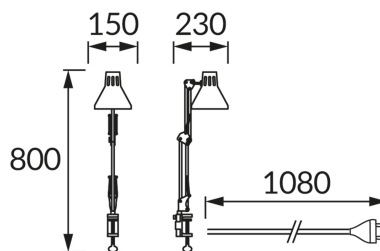

INFORMAČNÝ LIST VÝROBKU

ZÁKLADNÉ INFORMÁCIE

Názov produktu:	GRAFEN E27 BLACK CLIP
Ideus index:	04791
Čiarový kód EAN:	5901477347917
Farba :	čierna
Materiál:	Kovový výlisok, plast
Výška:	800 mm
Šírka:	150 mm
Hĺbka:	230 mm
Balenie krabica:	12 ks.

PARAMETRE VÝROBKU

Napájanie:	220-240V 50/60Hz
Výkon:	max 40 W
Pätica:	E27
Určený svetelný zdroj:	úsporná žiarivka/LED
	Možnosť výmeny svetelného zdroja
	S vypínačom
Výrobok má možnosť nastavenia smeru svietenia:	áno
Trieda ochrany pred úrazom elektrickým prúdom:	2
Stupeň ochrany poskytovaného pred vniknutím prachom, náhodným kontaktom a vodou:	IP20
	K vnútornému použitiu
CE	Vyhlásenie o zhode