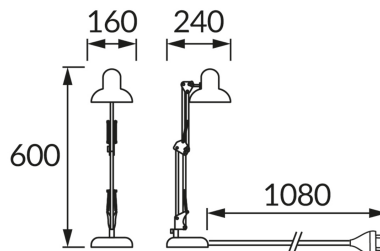

INFORMAČNÝ LIST VÝROBKU

ZÁKLADNÉ INFORMÁCIE

Názov produktu: **GRAFEN E27 BLACK**

Ideus index: **04790**

Čiarový kód EAN: **5901477347900**

Farba : **čierna**

Materiál: **Kovový výlisok, plast**

Výška: **600 mm**

Šírka: **160 mm**

Hĺbka: **240 mm**

Balenie krabica: **6 ks.**

PARAMETRE VÝROBKU

Napájanie: **220-240V 50/60Hz**

Výkon: **max 40 W**

Pätica: **E27**

Určený svetelný zdroj: **úsporná žiarivka/LED**