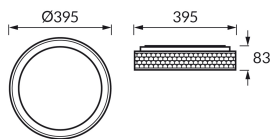

INFORMAČNÝ LIST VÝROBKU

Možnosť výmeny svetelných zdrojov a/alebo ovládacích zariadení bez trvalého poškodenia výrobku

ZÁKLADNÉ INFORMÁCIE

Názov produktu:	RATAN LED C 24W BLACK CCT
Ideus index:	04789
Čiarový kód EAN:	5901477347894
Farba :	čierna
Materiál:	Kovový výlisok, plast
Výška:	83 mm
Šírka:	395 mm
Hĺbka:	395 mm
Balenie krabica:	10 ks.

KOMENTÁRE

Trojstupňová regulácia teploty farieb (WW, NW, CW)

PARAMETRE VÝROBKU

Napájanie:	230V 50Hz
Výkon:	24 W
Určený svetelný zdroj:	SMD LED, súčasť dodávky
	Nevymeniteľný svetelný zdroj
	Nepoužívajte so sieťovým stmievačom
Svetelný tok svietidiel:	1 120 lm
Farba svetla:	Teplá biela/neutrálna biela/studená biela
Vyžarovací uhol:	160°
Čas použiteľnosti L70B50 v h:	35 000 h
Výrobok má možnosť nastavenia smeru svietenia:	Nie
Svetelný tok zdroja svetla pre referenčnú teplotu farby:	2 900 lm
Teplota farieb:	3000K/4200K/6000K
Index reprodukcie farieb Ra:	82
Trieda ochrany pred úrazom elektrickým prúdom:	1
Stupeň ochrany poskytovaného pred vniknutím prachom, náhodným kontaktom a vodou:	IP20
	K vnútornému použitiu
Činiteľ fázového posunu (DF, cos φ1):	0.858
CE	Vyhlásenie o zhode