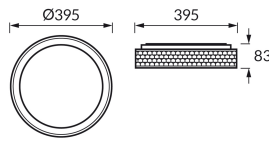

ІНФОРМАЦІЙНА КАРТКА ТОВАРУ

Можливість заміни джерел світла та/або механізмів керування без незворотного пошкодження виробу

ОСНОВНА ІНФОРМАЦІЯ

Назва продукту:	RATAN LED C 24W WHITE CCT
Індекс Ideus:	04788
EAN штрих-код:	5901477347887
Колір :	білий
Матеріал:	листова сталь, пластик
Висота:	83 mm
Ширина:	395 mm
Глибина:	395 mm
Упаковка в коробці:	10 шт.

ЗАУВАЖЕННЯ

триступеневе регулювання колірної температури (WW, NW, CW)

ПАРАМЕТРИ ТОВАРУ

Живлення:	230V 50Hz
Потужність:	24 W
Спеціалізоване джерело світла:	SMD LED, в комплекті
	незмінне джерело світла
	не використовуйте з диммером
Світловий потік світильника:	1 370 lm
Світлий колір:	теплий білий/нейтральний білий/холодний білий
Кут розсіювання сили світла:	160°
Термін придатності L70B50, год:	35 000 h
У виробі реалізована можливість регулювання напряму освітлення:	ні
Світловий потік джерела світла для еталонної колірної температури:	2 900 lm
Температура кольору:	3000K/4200K/6000K
Коефіцієнт віддавання барв Ra:	82
Клас захисту від ушкодження струмом:	1
ступінь стійкості до проникнення твердих предметів і вологи:	IP20
	для застосування лише всередині приміщень
Коефіцієнт переміщення (DF, cos φ1):	0.858
CE	Декларація про відповідність