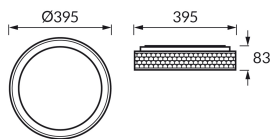

INFORMAČNÝ LIST VÝROBKU

Možnosť výmeny svetelných zdrojov a/alebo ovládacích zariadení bez trvalého poškodenia výrobku

ZÁKLADNÉ INFORMÁCIE

Názov produktu:	RATAN LED C 24W WHITE CCT
Ideus index:	04788
Čiarový kód EAN:	5901477347887
Farba :	Biela
Materiál:	Kovový výlisok, plast
Výška:	83 mm
Šírka:	395 mm
Hĺbka:	395 mm
Balenie krabica:	10 ks.

KOMENTÁRE

Trojstupňová regulácia teploty farieb (WW, NW, CW)

PARAMETRE VÝROBKU

Napájanie:	230V 50Hz
Výkon:	24 W
Určený svetelný zdroj:	SMD LED, súčasť dodávky
	Nevymeniteľný svetelný zdroj
	Nepoužívajte so sieťovým stmievačom
Svetelný tok svietidiel:	1 370 lm
Farba svetla:	Teplá biela/neutrálna biela/studená biela
Vyžarovací uhol:	160°
Čas použiteľnosti L70B50 v h:	35 000 h
Výrobok má možnosť nastavenia smeru svietenia:	Nie
Svetelný tok zdroja svetla pre referenčnú teplotu farby:	2 900 lm
Teplota farieb:	3000K/4200K/6000K
Index reprodukcie farieb Ra:	82
Trieda ochrany pred úrazom elektrickým prúdom:	1
Stupeň ochrany poskytovaného pred vniknutím prachom, náhodným kontaktom a vodou:	IP20
	K vnútornému použitiu
Činiteľ fázového posunu (DF, cos φ1):	0.858
CE	Vyhlásenie o zhode