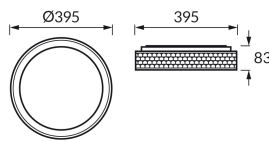

ИНФОРМАЦИОННАЯ КАРТОЧКА ПРОДУКТА

Возможность замены источников света и/или пускорегулирующей аппаратуры без необратимого повреждения изделия

ОСНОВНАЯ ИНФОРМАЦИЯ

Название продукта:	RATAN LED C 24W WHITE CCT
Индекс Ideus:	04788
Штрих-код EAN:	5901477347887
Цвет :	белый
Материал:	стальной лист, пластик
Высота:	83 mm
Ширина:	395 mm
Глубина:	395 mm
Упаковка коробки:	10 шт.

ПРИМЕЧАНИЯ

трехступенчатая регулировка цветовой температуры (WW, NW, CW)

PRODUCT PARAMETERS

Питание:	230V 50Hz
Мощность:	24 W
Предлагаемый источник света:	SMD LED, в комплекте
	несменный источник света
	не используйте с диммером
Световой поток светильника:	1 370 lm
Цвет света:	теплый белый/нейтральный белый/холодный белый
Угол распределения света:	160°
Срок годности L70B50 в ч:	35 000 h
Направление света в изделии можно регулировать:	нет
Световой поток источника света для эталонной цветовой температуры:	2 900 lm
Температура цвета:	3000K/4200K/6000K
Коэффициент цветопередачи Ra:	82
Класс защиты от поражения электрическим током:	1
:	IP20
	для применения внутри
Коэффициент смещения (DF, cos φ1):	0.858
CE	Декларация о соответствии