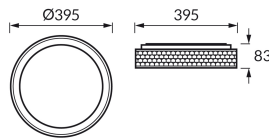

KARTA INFORMACYJNA PRODUKTU

Możliwość wymiany źródeł światła i/lub oddzielnego sprzętu sterującego bez trwałego zniszczenia produktu

INFORMACJE PODSTAWOWE

Nazwa produktu:	RATAN LED C 24W WHITE CCT
Indeks Ideus:	04788
Kod kreskowy EAN:	5901477347887
Kolor:	Biały
Materiał:	Blacha stalowa, tworzywo sztuczne
Wysokość:	83 mm
Szerokość:	395 mm
Głębokość:	395 mm
Opakowanie zbiorcze:	10 szt.

UWAGI

Trzystopniowa regulacja temperatury barwowej (WW, NW, CW)

PARAMETRY PRODUKTU

Zasilanie:	230V 50Hz
Moc:	24 W
Dedykowane źródło światła:	SMD LED, w komplecie
	Niewymienne źródło światła
	Nie stosować ze ściemniaczem
Strumień świetlny oprawy:	1 370 lm
Barwa światła:	Ciepłobiała/neutralna biała/zimnobiała
Kąt rozsyłu światłości:	160°
Okres trwałości L70B50 w h:	35 000 h
Możliwość regulacji kierunku świecenia:	Nie
Strumień świetlny źródła światła dla referencyjnej temperatury barwowej:	2 900 lm
Temperatura barwowa:	3000K/4200K/6000K
Współczynnik oddawania barw Ra:	82
Klasa ochronności przed porażeniem elektrycznym:	1
Stopień odporności na wnikanie ciał stałych i wilgoci:	IP20
	Do zastosowania wewnątrz
Współczynnik przesuwu fazowego (DF, cos φ1):	0.858
CE	Deklaracja zgodności