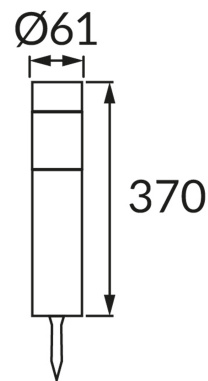

INFORMAČNÝ LIST VÝROBKU

ZÁKLADNÉ INFORMÁCIE

Názov produktu:	MIRON LED 37 0,06W CHROME CW
Ideus index:	04785
Čiarový kód EAN:	5901477347856
Farba :	Chróm
Materiál:	Nerezová ocel, plast
Výška:	370 mm
Šírka:	61 mm
Hĺbka:	61 mm
Balenie krabica:	16 ks.

KOMENTÁRE

- batéria súčasťou dodávky
- pracuje s okolitým svetlom < 20 lx
- doba svietenia na jedno nabitie min 5 h

PARAMETRE VÝROBKU

Napájanie:	DC 1,2 V 1 x AAA 100 mAh Ni-MH
Výkon:	0,06 W
Určený svetelný zdroj:	LED, súčasť dodávky
	Nevymeniteľný svetelný zdroj
Svetelný tok svietidla:	1 lm
Farba svetla:	Studená biela
Vyžarovací uhol:	180°
Čas použiteľnosti L70B50 v h:	35 000 h
	S vypínačom
Výrobok má možnosť nastavenia smeru svietenia:	Nie
Teplota farieb:	6500 K
Index reprodukcie farieb Ra:	70
Trieda ochrany pred úrazom elektrickým prúdom:	3
Stupeň ochrany poskytovaného pred vniknutím prachom, náhodným kontaktom a vodou:	IP44
	K vonkajšiemu alebo vnútornému použitiu
CE	Vyhlásenie o zhode