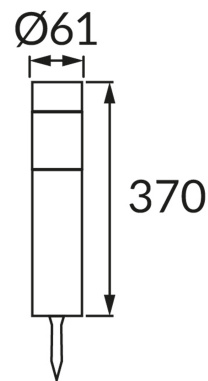

## INFORMACJE PODSTAWOWE

Nazwa produktu:	<b>MIRON LED 37 0,06W CHROME CW</b>
Indeks Ideus:	<b>04785</b>
Kod kreskowy EAN:	<b>5901477347856</b>
Kolor:	<b>Chrom</b>
Materiał:	<b>Stal nierdzewna, tworzywo sztuczne</b>
Wysokość:	<b>370 mm</b>
Szerokość:	<b>61 mm</b>
Głębokość:	<b>61 mm</b>
Opakowanie zbiorcze:	<b>16 szt.</b>