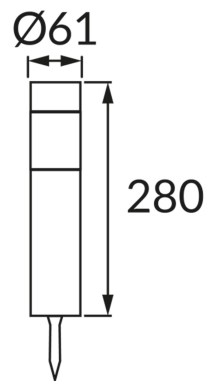

## ZÁKLADNÉ INFORMÁCIE

Názov produktu:	MIRON LED 28 0,06W BLACK CW
Ideus index:	04784
Čiarový kód EAN:	5901477347849
Farba :	čierna
Materiál:	Plast
Výška:	280 mm
Šírka:	61 mm
Hĺbka:	61 mm
Balenie krabica:	16 ks.

## PARAMETRE VÝROBKU

Napájanie:	DC 1,2 V 1 x AAA 150 mAh Ni-MH
Výkon:	0,06 W
Určený svetelný zdroj:	LED, súčasť dodávky
	Nevymeniteľný svetelný zdroj
Svetelný tok svietidla:	1 lm
Farba svetla:	Studená biela
Vyžarovací uhol:	180°
Čas použiteľnosti L70B50 v h:	35 000 h
	S vypínačom
Výrobok má možnosť nastavenia smeru svietenia:	Nie
Teplota farieb:	6500 K
Index reprodukcie farieb Ra:	70
Trieda ochrany pred úrazom elektrickým prúdom:	3
Stupeň ochrany poskytovaného pred vniknutím prachom, náhodným kontaktom a vodou:	IP44
	K vonkajšiemu alebo vnútornému použitiu
CE	Vyhlásenie o zhode