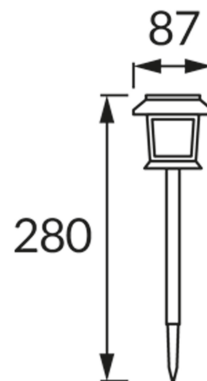

INFORMAČNÝ LIST VÝROBKU

ZÁKLADNÉ INFORMÁCIE

Názov produktu:	PARK LED 0,04W BLACK WW
Ideus index:	04782
Čiarový kód EAN:	5901477347825
Farba :	čierna
Materiál:	Plast
Výška:	280 mm
Šírka:	87 mm
Hĺbka:	87 mm
Balenie krabica:	50 ks.

KOMENTÁRE

- batéria súčasťou dodávky
- pracuje s okolitým svetlom < 50 lx
- doba svietenia na jedno nabitie min 6 h

PARAMETRE VÝROBKU

Napájanie:	DC 1,2 V 1 x AAA 200 mAh Ni-MH
Výkon:	0,04 W
Určený svetelný zdroj:	LED, súčasť dodávky
	Nevymeniteľný svetelný zdroj
Svetelný tok svietidla:	2 lm
Farba svetla:	Teplá biela
Vyžarovací uhol:	180°
Čas použiteľnosti L70B50 v h:	35 000 h
	S vypínačom
Výrobok má možnosť nastavenia smeru svietenia:	Nie
Teplota farieb:	3000 K
Index reprodukcie farieb Ra:	70
Trieda ochrany pred úrazom elektrickým prúdom:	3
Stupeň ochrany poskytovaného pred vniknutím prachom, náhodným kontaktom a vodou:	IP44
	K vonkajšiemu alebo vnútornému použitiu
CE	Vyhlásenie o zhode