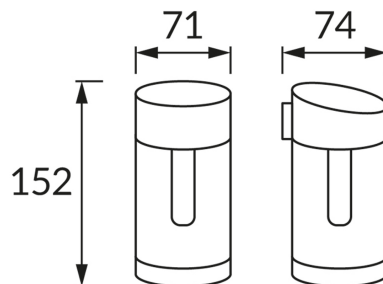

INFORMAČNÝ LIST VÝROBKU

ZÁKLADNÉ INFORMÁCIE

Názov produktu:	MODI LED 0,05W BLACK WW
Ideus index:	04781
Čiarový kód EAN:	5901477347818
Farba :	čierna
Materiál:	Plast
Výška:	152 mm
Šírka:	71 mm
Hĺbka:	74 mm
Balenie krabica:	50 ks.

KOMENTÁRE

- batéria súčasťou dodávky
- pracuje s okolitým svetlom < 50 lx
- doba svietenia na jedno nabitie min 6 h

PARAMETRE VÝROBKU

Napájanie:	DC 1,2 V 1 x AAA 900 mAh Ni-MH
Výkon:	0,05 W
Určený svetelný zdroj:	LED, súčasť dodávky
	Nevymeniteľný svetelný zdroj
Svetelný tok svietidla:	4 lm
Farba svetla:	Teplá biela
Vyžarovací uhol:	180°
Čas použiteľnosti L70B50 v h:	35 000 h
	S vypínačom
Výrobok má možnosť nastavenia smeru svietenia:	Nie
Teplota farieb:	3000 K
Index reprodukcie farieb Ra:	70
Trieda ochrany pred úrazom elektrickým prúdom:	3
Stupeň ochrany poskytovaného pred vniknutím prachom, náhodným kontaktom a vodou:	IP44
	K vonkajšiemu alebo vnútornému použitiu
CE	Vyhlásenie o zhode