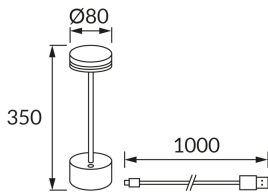

ІНФОРМАЦІЙНА КАРТКА ТОВАРУ

Можливість заміни джерел світла та/або механізмів керування без незворотного пошкодження виробу

ОСНОВНА ІНФОРМАЦІЯ

Назва продукту:	TALIA LED BLACK CCT
Індекс Ideus:	04777
EAN штрих-код:	5901477347771
Колір :	чорний
Матеріал:	лиття з алюмінієвого сплаву, пластик
Висота:	315 mm
Ширина:	80 mm
Глибина:	80 mm
Упаковка в коробці:	16 шт.

ЗАУВАЖЕННЯ

- акумулятор в комплекті
- сенсорний вмикач
- триступеневе регулювання колірної температури (WW, NW, CW)
- плавне регулювання яскравості
- кабель USB-C

ПАРАМЕТРИ ТОВАРУ

Живлення:	DC 5 V 2,1 A MAX USB-C
Потужність:	max 1,5 W
Спеціалізоване джерело світла:	SMD LED, в комплекті
	незмінне джерело світла
Світловий потік світильника:	60 lm
Світлий колір:	теплий білий/нейтральний білий/холодний білий
Кут розсилання сили світла:	160°
Термін придатності L70B50, год:	35 000 h
	Обладнаний вмикачем
У виробі реалізована можливість регулювання напряму освітлення:	ні
Світловий потік джерела світла для еталонної колірної температури:	130 lm
Температура кольору:	3000K/4200K/6000K
Коефіцієнт віддавання барв Ra:	80
Клас захисту від ушкодження струмом:	3
ступінь стійкості до проникнення твердих предметів і вологи:	IP20
	для застосування лише всередині приміщень
CE	Декларація про відповідність