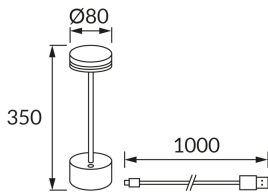

INFORMAČNÝ LIST VÝROBKU

Možnosť výmeny svetelných zdrojov a/alebo ovládacích zariadení bez trvalého poškodenia výrobku

ZÁKLADNÉ INFORMÁCIE

Názov produktu:	TALIA LED BLACK CCT
Ideus index:	04777
Čiarový kód EAN:	5901477347771
Farba :	čierna
Materiál:	Odliaťok z hliníkovej zliatiny, plast
Výška:	315 mm
Šírka:	80 mm
Hĺbka:	80 mm
Balenie krabica:	16 ks.

KOMENTÁRE

- batéria súčasťou dodávky
- dotykový spínač
- trojstupňová regulácia teploty farieb (WW, NW, CW)
- variabilná regulácia jasů
- kábel USB-C

PARAMETRE VÝROBKU

Napájanie:	DC 5 V 2,1 A MAX USB-C
Výkon:	max 1,5 W
Určený svetelný zdroj:	SMD LED, súčasť dodávky
	Nevymeniteľný svetelný zdroj
Svetelný tok svietidla:	60 lm
Farba svetla:	Teplá biela/neutrálna biela/studená biela
Vyžarovací uhol:	160°
Čas použiteľnosti L70B50 v h:	35 000 h
	S vypínačom
Výrobok má možnosť nastavenia smeru svietenia:	Nie
Svetelný tok zdroja svetla pre referenčnú teplotu farby:	130 lm
Teplota farieb:	3000K/4200K/6000K
Index reprodukcie farieb Ra:	80
Trieda ochrany pred úrazom elektrickým prúdom:	3
Stupeň ochrany poskytovaného pred vniknutím prachom, náhodným kontaktom a vodou:	IP20
	K vnútornému použitiu
CE	Vyhlásenie o zhode