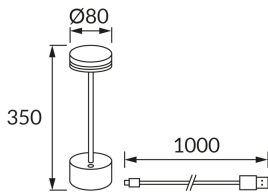

ИНФОРМАЦИОННАЯ КАРТОЧКА ПРОДУКТА

Возможность замены источников света и/или пускорегулирующей аппаратуры без необратимого повреждения изделия

ОСНОВНАЯ ИНФОРМАЦИЯ

Название продукта:	TALIA LED BLACK CCT
Индекс Ideus:	04777
Штрих-код EAN:	5901477347771
Цвет :	черный
Материал:	литье из алюминиевого сплава, пластик
Высота:	315 mm
Ширина:	80 mm
Глубина:	80 mm
Упаковка коробки:	16 шт.

ПРИМЕЧАНИЯ

- аккумулятор в комплекте
- сенсорный переключатель
- трехступенчатая регулировка цветовой температуры (WW, NW, CW)
- плавная регулировка яркости
- кабель USB-C

PRODUCT PARAMETERS

Питание:	DC 5 V 2,1 A MAX USB-C
Мощность:	max 1,5 W
Предлагаемый источник света:	SMD LED, в комплекте
	несменный источник света
Световой поток светильника:	60 lm
Цвет света:	теплый белый/нейтральный белый/холодный белый
Угол распределения света:	160°
Срок годности L70B50 в ч:	35 000 h
	Оснащены выключателем
Направление света в изделии можно регулировать:	нет
Световой поток источника света для эталонной цветовой температуры:	130 lm
Температура цвета:	3000K/4200K/6000K
Коэффициент цветопередачи Ra:	80
Класс защиты от поражения электрическим током:	3
:	IP20
	для применения внутри
CE	Декларация о соответствии