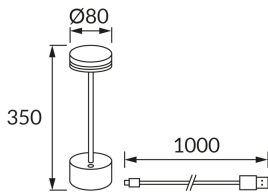

INFORMAČNÝ LIST VÝROBKU

Možnosť výmeny svetelných zdrojov a/alebo ovládacích zariadení bez trvalého poškodenia výrobku

ZÁKLADNÉ INFORMÁCIE

Názov produktu:	TALIA LED GOLD CCT
Ideus index:	04776
Čiarový kód EAN:	5901477347764
Farba :	Zlatá
Materiál:	Odliaťok z hliníkovej zliatiny, plast
Výška:	315 mm
Šírka:	80 mm
Hĺbka:	80 mm
Balenie krabica:	16 ks.

KOMENTÁRE

- batéria súčasťou dodávky
- dotykový spínač
- trojstupňová regulácia teploty farieb (WW, NW, CW)
- variabilná regulácia jasů
- kábel USB-C

PARAMETRE VÝROBKU

Napájanie:	DC 5 V 2,1 A MAX USB-C
Výkon:	max 1,5 W
Určený svetelný zdroj:	SMD LED, súčasť dodávky
	Nevymeniteľný svetelný zdroj
Svetelný tok svietidla:	60 lm
Farba svetla:	Teplá biela/neutrálna biela/studená biela
Vyžarovací uhol:	160°
Čas použiteľnosti L70B50 v h:	35 000 h
	S vypínačom
Výrobok má možnosť nastavenia smeru svietenia:	Nie
Svetelný tok zdroja svetla pre referenčnú teplotu farby:	130 lm
Teplota farieb:	3000K/4200K/6000K
Index reprodukcie farieb Ra:	80
Trieda ochrany pred úrazom elektrickým prúdom:	3
Stupeň ochrany poskytovaného pred vniknutím prachom, náhodným kontaktom a vodou:	IP20
	K vnútornému použitiu
CE	Vyhlásenie o zhode