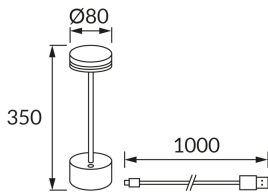

ИНФОРМАЦИОННАЯ КАРТОЧКА ПРОДУКТА

Возможность замены источников света и/или пускорегулирующей аппаратуры без необратимого повреждения изделия

ОСНОВНАЯ ИНФОРМАЦИЯ

Название продукта:	TALIA LED GOLD CCT
Индекс Ideus:	04776
Штрих-код EAN:	5901477347764
Цвет :	золотой
Материал:	литье из алюминиевого сплава, пластик
Высота:	315 mm
Ширина:	80 mm
Глубина:	80 mm
Упаковка коробки:	16 шт.

ПРИМЕЧАНИЯ

- аккумулятор в комплекте
- сенсорный переключатель
- трехступенчатая регулировка цветовой температуры (WW, NW, CW)
- плавная регулировка яркости
- кабель USB-C

PRODUCT PARAMETERS

Питание:	DC 5 V 2,1 A MAX USB-C
Мощность:	max 1,5 W
Предлагаемый источник света:	SMD LED, в комплекте
	несменный источник света
Световой поток светильника:	60 lm
Цвет света:	теплый белый/нейтральный белый/холодный белый
Угол распределения света:	160°
Срок годности L70B50 в ч:	35 000 h
	Оснащены выключателем
Направление света в изделии можно регулировать:	нет
Световой поток источника света для эталонной цветовой температуры:	130 lm
Температура цвета:	3000K/4200K/6000K
Коэффициент цветопередачи Ra:	80
Класс защиты от поражения электрическим током:	3
:	IP20
	для применения внутри
CE	Декларация о соответствии