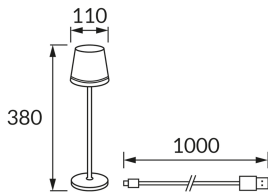

ІНФОРМАЦІЙНА КАРТКА ТОВАРУ

Можливість заміни джерел світла та/або механізмів керування без незворотного пошкодження виробу

ОСНОВНА ІНФОРМАЦІЯ

Назва продукту:	INES LED BLACK CCT
Індекс Ideus:	04775
EAN штрих-код:	5901477347757
Колір :	чорний
Матеріал:	лиття з алюмінієвого сплаву, пластик
Висота:	380 mm
Ширина:	110 mm
Глибина:	110 mm
Упаковка в коробці:	20 шт.

ЗАУВАЖЕННЯ

- акумулятор в комплекті
- сенсорний вмикач
- триступеневе регулювання колірної температури (WW, NW, CW)
- плавне регулювання яскравості
- кабель USB-C

ПАРАМЕТРИ ТОВАРУ

Живлення:	DC 5 V 2,1 A MAX USB-C
Потужність:	max 3 W
Спеціалізоване джерело світла:	SMD LED, в комплекті
	незмінне джерело світла
Світловий потік світильника:	200 lm
Світлий колір:	теплий білий/нейтральний білий/холодний білий
Кут розсилання сили світла:	160°
Термін придатності L70B50, год:	35 000 h
	Обладнаний вмикачем
У виробі реалізована можливість регулювання напряму освітлення:	ні
Світловий потік джерела світла для еталонної колірної температури:	320 lm
Температура кольору:	3000K/4400K/6000K
Коефіцієнт віддавання барв Ra:	82
Клас захисту від ушкодження струмом:	3
ступінь стійкості до проникнення твердих предметів і вологи:	IP20
	для застосування лише всередині приміщень
CE	Декларація про відповідність