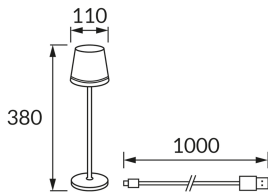

INFORMAČNÝ LIST VÝROBKU

Možnosť výmeny svetelných zdrojov a/alebo ovládacích zariadení bez trvalého poškodenia výrobku

ZÁKLADNÉ INFORMÁCIE

Názov produktu:	INES LED BLACK CCT
Ideus index:	04775
Čiarový kód EAN:	5901477347757
Farba :	čierna
Materiál:	Odliatok z hliníkovej zliatiny, plast
Výška:	380 mm
Šírka:	110 mm
Hĺbka:	110 mm
Balenie krabica:	20 ks.

KOMENTÁRE

- batéria súčasťou dodávky
- dotykový spínač
- trojstupňová regulácia teploty farieb (WW, NW, CW)
- variabilná regulácia jasů
- kábel USB-C

PARAMETRE VÝROBKU

Napájanie:	DC 5 V 2,1 A MAX USB-C
Výkon:	max 3 W
Určený svetelný zdroj:	SMD LED, súčasť dodávky
	Nevymeniteľný svetelný zdroj
Svetelný tok svietidla:	200 lm
Farba svetla:	Teplá biela/neutrálna biela/studená biela
Vyžarovací uhol:	160°
Čas použiteľnosti L70B50 v h:	35 000 h
	S vypínačom
Výrobok má možnosť nastavenia smeru svietenia:	Nie
Svetelný tok zdroja svetla pre referenčnú teplotu farby:	320 lm
Teplota farieb:	3000K/4400K/6000K
Index reprodukcie farieb Ra:	82
Trieda ochrany pred úrazom elektrickým prúdom:	3
Stupeň ochrany poskytovaného pred vniknutím prachom, náhodným kontaktom a vodou:	IP20
	K vnútornému použitiu
CE	Vyhlásenie o zhode