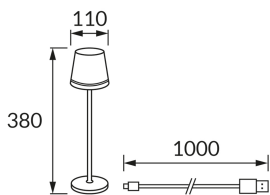

ИНФОРМАЦИОННАЯ КАРТОЧКА ПРОДУКТА

Возможность замены источников света и/или пускорегулирующей аппаратуры без необратимого повреждения изделия

ОСНОВНАЯ ИНФОРМАЦИЯ

Название продукта:	INES LED BLACK CCT
Индекс Ideus:	04775
Штрих-код EAN:	5901477347757
Цвет :	черный
Материал:	литье из алюминиевого сплава, пластик
Высота:	380 mm
Ширина:	110 mm
Глубина:	110 mm
Упаковка коробки:	20 шт.

ПРИМЕЧАНИЯ

- аккумулятор в комплекте
- сенсорный переключатель
- трехступенчатая регулировка цветовой температуры (WW, NW, CW)
- плавная регулировка яркости
- кабель USB-C

PRODUCT PARAMETERS

Питание:	DC 5 V 2,1 A MAX USB-C
Мощность:	max 3 W
Предлагаемый источник света:	SMD LED, в комплекте
	несменный источник света
Световой поток светильника:	200 lm
Цвет света:	теплый белый/нейтральный белый/холодный белый
Угол распределения света:	160°
Срок годности L70B50 в ч:	35 000 h
	Оснащены выключателем
Направление света в изделии можно регулировать:	нет
Световой поток источника света для эталонной цветовой температуры:	320 lm
Температура цвета:	3000K/4400K/6000K
Коэффициент цветопередачи Ra:	82
Класс защиты от поражения электрическим током:	3
:	IP20
	для применения внутри
CE	Декларация о соответствии