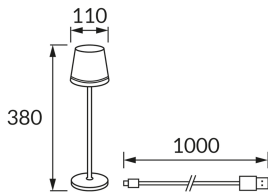

ИНФОРМАЦИОННАЯ КАРТОЧКА ПРОДУКТА

Возможность замены источников света и/или пускорегулирующей аппаратуры без необратимого повреждения изделия

ОСНОВНАЯ ИНФОРМАЦИЯ

Название продукта:	INES LED WHITE CCT
Индекс Ideus:	04774
Штрих-код EAN:	5901477347740
Цвет :	белый
Материал:	литье из алюминиевого сплава, пластик
Высота:	380 mm
Ширина:	110 mm
Глубина:	110 mm
Упаковка коробки:	20 шт.

ПРИМЕЧАНИЯ

- аккумулятор в комплекте
- сенсорный переключатель
- трехступенчатая регулировка цветовой температуры (WW, NW, CW)
- плавная регулировка яркости
- кабель USB-C

PRODUCT PARAMETERS

Питание:	DC 5 V 2,1 A MAX USB-C
Мощность:	max 3 W
Предлагаемый источник света:	SMD LED, в комплекте
	несменный источник света
Световой поток светильника:	200 lm
Цвет света:	теплый белый/нейтральный белый/холодный белый
Угол распределения света:	160°
Срок годности L70B50 в ч:	35 000 h
	Оснащены выключателем
Направление света в изделии можно регулировать:	нет
Световой поток источника света для эталонной цветовой температуры:	320 lm
Температура цвета:	3000K/4400K/6000K
Коэффициент цветопередачи Ra:	82
Класс защиты от поражения электрическим током:	3
:	IP20
	для применения внутри
CE	Декларация о соответствии