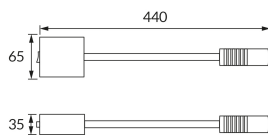

ІНФОРМАЦІЙНА КАРТКА ТОВАРУ

Можливість заміни джерел світла та/або механізмів керування без незворотного пошкодження виробу

ОСНОВНА ІНФОРМАЦІЯ

Назва продукту:	ARI LED 3W BLACK/GOLDEN NW
Індекс Ideus:	04773
EAN штрих-код:	5901477347733
Колір :	чорний/золотий
Матеріал:	алюміній, листовая сталь, пластик
Висота:	440 mm
Ширина:	65 mm
Глибина:	35 mm
Упаковка в коробці:	50 шт.

ПАРАМЕТРИ ТОВАРУ

Живлення:	230V 50Hz
Потужність:	3 W
Спеціалізоване джерело світла:	1 POWER LED, в комплекті
	незмінне джерело світла
	не використовуйте з диммером
Світловий потік світильника:	185 lm
Світлий колір:	нейтральний білий
Кут розсіювання сили світла:	90°
Термін придатності L70B50, год:	35 000 h
	Обладнаний вмикачем
У виробі реалізована можливість регулювання напряму освітлення:	так
Світловий потік джерела світла для еталонної колірної температури:	270 lm
Температура кольору:	4000 K
Коефіцієнт віддавання барв Ra:	81
Клас захисту від ушкодження струмом:	1
ступінь стійкості до проникнення твердих предметів і вологи:	IP20
	для застосування лише всередині приміщень
CE	Декларація про відповідність