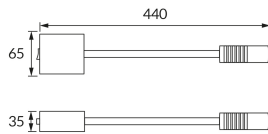

ИНФОРМАЦИОННАЯ КАРТОЧКА ПРОДУКТА

Возможность замены источников света и/или пускорегулирующей аппаратуры без необратимого повреждения изделия

ОСНОВНАЯ ИНФОРМАЦИЯ

Название продукта:	ARI LED 3W BLACK/GOLDEN NW
Индекс Ideus:	04773
Штрих-код EAN:	5901477347733
Цвет :	черный/золотой
Материал:	алюминий, стальной лист, пластик
Высота:	440 mm
Ширина:	65 mm
Глубина:	35 mm
Упаковка коробки:	50 шт.

PRODUCT PARAMETERS

Питание:	230V 50Hz
Мощность:	3 W
Предлагаемый источник света:	1 POWER LED, в комплекте
	несменный источник света
	не используйте с диммером
Световой поток светильника:	185 lm
Цвет света:	нейтральный белый
Угол распределения света:	90°
Срок годности L70B50 в ч:	35 000 h
	Оснащены выключателем
Направление света в изделии можно регулировать:	да
Световой поток источника света для эталонной цветовой температуры:	270 lm
Температура цвета:	4000 K
Коэффициент цветопередачи Ra:	81
Класс защиты от поражения электрическим током:	1
:	IP20
	для применения внутри
CE	Декларация о соответствии