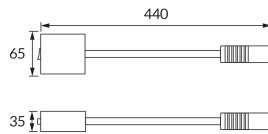

KARTA INFORMACYJNA PRODUKTU

Możliwość wymiany źródeł światła i/lub oddzielnego sprzętu sterującego bez trwałego zniszczenia produktu

INFORMACJE PODSTAWOWE

Nazwa produktu:	ARI LED 3W BLACK/GOLDEN NW
Indeks Ideus:	04773
Kod kreskowy EAN:	5901477347733
Kolor:	Czarny/złoty
Materiał:	Aluminium, blacha stalowa, tworzywo sztuczne
Wysokość:	440 mm
Szerokość:	65 mm
Głębokość:	35 mm
Opakowanie zbiorcze:	50 szt.

PARAMETRY PRODUKTU

Zasilanie:	230V 50Hz
Moc:	3 W
Dedykowane źródło światła:	1 POWER LED, w komplecie
	Niewymienne źródło światła
	Nie stosować ze ściemniaczem
Strumień świetlny oprawy:	185 lm
Barwa światła:	Neutralna biała
Kąt rozsyłu światłości:	90°
Okres trwałości L70B50 w h:	35 000 h
	Włącznik
Możliwość regulacji kierunku świecenia:	Tak
Strumień świetlny źródła światła dla referencyjnej temperatury barwowej:	270 lm
Temperatura barwowa:	4000 K
Współczynnik oddawania barw Ra:	81
Klasa ochronności przed porażeniem elektrycznym:	1
Stopień odporności na wnikanie ciał stałych i wilgoci:	IP20
	Do zastosowania wewnątrz
CE	Deklaracja zgodności