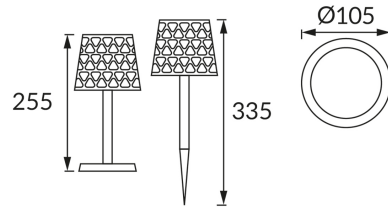

KARTA INFORMACYJNA PRODUKTU

INFORMACJE PODSTAWOWE

Nazwa produktu:	AZURA LED 3W BLACK WW CW
Indeks Ideus:	04771
Kod kreskowy EAN:	5901477347719
Kolor:	Czarny
Materiał:	ABS
Wysokość:	270 mm
Szerokość:	105 mm
Głębokość:	105 mm
Opakowanie zbiorcze:	24 szt.

PARAMETRY PRODUKTU

Zasilanie:	DC 3,7 V 1800 mAh Li-ion
Moc:	3 W
Dedykowane źródło światła:	LED, w komplecie
	Niewymienne źródło światła
Strumień świetlny oprawy:	120 lm
Barwa światła:	Ciepłobiała/zimnobiała
Kąt rozsyłu światłości:	180°
Okres trwałości L70B50 w h:	35 000 h
	Włącznik
Możliwość regulacji kierunku świecenia:	Nie
Temperatura barwowa:	3000K/6500K
Współczynnik oddawania barw Ra:	70
Klasa ochronności przed porażeniem elektrycznym:	3
Stopień odporności na wnikanie ciał stałych i wilgoci:	IP44
	Do zastosowania na zewnątrz lub wewnątrz
CE	Deklaracja zgodności