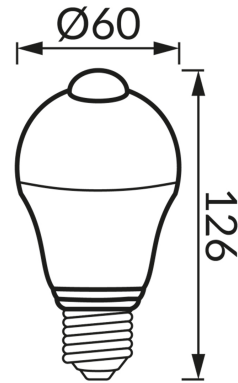

ІНФОРМАЦІЙНА КАРТКА ТОВАРУ

ОСНОВНА ІНФОРМАЦІЯ

Назва продукту:	ERSTE LED PIR E27 12W NW
Індекс Ideus:	04768
EAN штрих-код:	5901477347689
Колір :	білий
Матеріал:	полікарбонат ПК, алюміній
Висота:	126 mm
Ширина:	60 mm
Глибина:	60 mm
Упаковка в коробці:	100 шт.

ЗАУВАЖЕННЯ

- датчик руху PIR в комплекті
- працює при зовнішньому освітленні < 50 lx
- робочий кут датчика 120°/360°
- діапазон виявлення руху < 5 м (< 24°C)
- час освітлення 60 с

ПАРАМЕТРИ ТОВАРУ

Живлення:	230V 50Hz
Потужність:	12 W
Цоколь:	E27
	не використовуйте з диммером
Клас енергоефективності:	F
Світлий колір:	нейтральний білий
Кут розсіювання сили світла:	160°
Термін придатності L70B50, год:	35 000 h
Світловий потік джерела світла для еталонної колірної температури:	1 230 lm
Температура кольору:	4000 K
Коефіцієнт віддавання барв Ra:	81
Коефіцієнт переміщення (DF, cos φ1):	0.752
CE	Декларація про відповідність