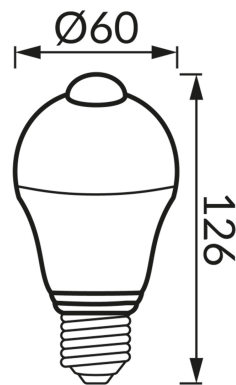

## ZÁKLADNÉ INFORMÁCIE

Názov produktu:	<b>ERSTE LED PIR E27 12W NW</b>
Ideus index:	<b>04768</b>
Čiarový kód EAN:	<b>5901477347689</b>
Farba :	<b>Biela</b>
Materiál:	<b>Polykarbonát PC, hliník</b>
Výška:	<b>126 mm</b>
Šírka:	<b>60 mm</b>
Hĺbka:	<b>60 mm</b>
Balenie krabica:	<b>100 ks.</b>

## PARAMETRE VÝROBKU

Napájanie:	<b>230V 50Hz</b>
Výkon:	<b>12 W</b>
Pätica:	<b>E27</b>
	<b>Nepoužívajte so sieťovým stmievačom</b>
Trieda energetickej účinnosti:	<b>F</b>
Farba svetla:	<b>Neutrálna biela</b>
Vyžarovací uhol:	<b>160°</b>
Čas použiteľnosti L70B50 v h:	<b>35 000 h</b>
Svetelný tok zdroja svetla pre referenčnú teplotu farby:	<b>1 230 lm</b>
Teplota farieb:	<b>4000 K</b>
Index reprodukcie farieb Ra:	<b>81</b>
Činiteľ fázového posunu (DF, cos φ1):	<b>0.752</b>
CE	<b>Vyhlásenie o zhode</b>