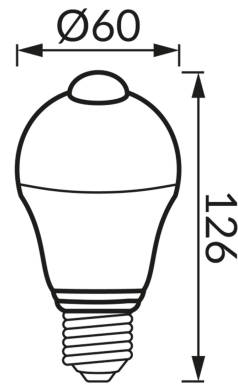

ИНФОРМАЦИОННАЯ КАРТОЧКА ПРОДУКТА

ОСНОВНАЯ ИНФОРМАЦИЯ

Название продукта:	ERSTE LED PIR E27 12W NW
Индекс Ideus:	04768
Штрих-код EAN:	5901477347689
Цвет :	белый
Материал:	поликарбонат ПК, алюминий
Высота:	126 mm
Ширина:	60 mm
Глубина:	60 mm
Упаковка коробки:	100 шт.

ПРИМЕЧАНИЯ

- датчик движения PIR в комплекте
- работает при окружающем освещении < 50 lx
- угол действия датчика 120°/360°
- диапазон обнаружения движения < 5 м (< 24°C)
- время освещения 60 с

PRODUCT PARAMETERS

Питание:	230V 50Hz
Мощность:	12 W
Цоколь:	E27
	не используйте с диммером
Класс энергоэффективности:	F
Цвет света:	нейтральный белый
Угол распределения света:	160°
Срок годности L70B50 в ч:	35 000 h
Световой поток источника света для эталонной цветовой температуры:	1 230 lm
Температура цвета:	4000 K
Коэффициент цветопередачи Ra:	81
Коэффициент смещения (DF, cos φ1):	0.752
CE	Декларация о соответствии