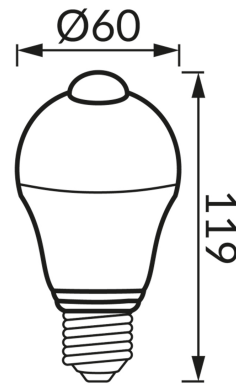

ІНФОРМАЦІЙНА КАРТКА ТОВАРУ

ОСНОВНА ІНФОРМАЦІЯ

Назва продукту:	ERSTE LED PIR E27 7W NW
Індекс Ideus:	04767
EAN штрих-код:	5901477347672
Колір :	білий
Матеріал:	полікарбонат ПК, алюміній
Висота:	119 mm
Ширина:	60 mm
Глибина:	60 mm
Упаковка в коробці:	100 шт.

ЗАУВАЖЕННЯ

- датчик руху PIR в комплекті
- працює при зовнішньому освітленні < 50 lx
- робочий кут датчика 120°/360°
- діапазон виявлення руху < 5 м (< 24°C)
- час освітлення 60 с

ПАРАМЕТРИ ТОВАРУ

Живлення:	230V 50Hz
Потужність:	7 W
Цоколь:	E27
	не використовуйте з диммером
Клас енергоефективності:	E
Світлий колір:	нейтральний білий
Кут розсіювання сили світла:	160°
Термін придатності L70B50, год:	35 000 h
Світловий потік джерела світла для еталонної колірної температури:	810 lm
Температура кольору:	4000 K
Коефіцієнт віддавання барв Ra:	81
Коефіцієнт переміщення (DF, cos φ1):	0.752
CE	Декларація про відповідність