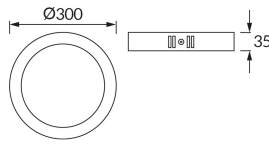

ІНФОРМАЦІЙНА КАРТКА ТОВАРУ

Можливість заміни джерел світла та/або механізмів керування без незворотного пошкодження виробу

ОСНОВНА ІНФОРМАЦІЯ

| | |
|---------------------|---------------------------------------|
| Назва продукту: | EDOR LED C 24W BLACK CCT |
| Індекс Ideus: | 04764 |
| EAN штрих-код: | 5901477347641 |
| Колір : | чорний |
| Матеріал: | поліпропілен ПП, полістирол ПС |
| Висота: | 35 mm |
| Ширина: | 300 mm |
| Глибина: | 300 mm |
| Упаковка в коробці: | 20 шт. |

ЗАУВАЖЕННЯ

триступеневе регулювання колірної температури (WW, NW, CW)

ПАРАМЕТРИ ТОВАРУ

| | |
|--|--|
| Живлення: | 230V 50Hz |
| Потужність: | 24 W |
| Спеціалізоване джерело світла: | SMD LED, в комплекті |
| | незмінне джерело світла |
| | не використовуйте з диммером |
| Світловий потік світильника: | 2 320 lm |
| Світлий колір: | теплий білий/нейтральний білий/холодний білий |
| Кут розсіювання сили світла: | 120° |
| Термін придатності L70B50, год: | 35 000 h |
| У виробі реалізована можливість регулювання напряму освітлення: | ні |
| Світловий потік джерела світла для еталонної колірної температури: | 3 470 lm |
| Температура кольору: | 2900K/4300K/6500K |
| Коефіцієнт віддавання барв Ra: | 81 |
| Клас захисту від ушкодження струмом: | 2 |
| ступінь стійкості до проникнення твердих предметів і вологи: | IP20 |
| | для застосування лише всередині приміщень |
| Коефіцієнт переміщення (DF, cos φ1): | 0.756 |
| CE | Декларація про відповідність |