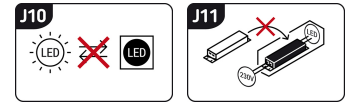

ІНФОРМАЦІЙНА КАРТКА ТОВАРУ

Можливість заміни джерел світла та/або механізмів керування без незворотного пошкодження виробу

ОСНОВНА ІНФОРМАЦІЯ

| | |
|---------------------|---------------------------------------|
| Назва продукту: | EDOR LED C 24W BLACK CCT |
| Індекс Ideus: | 04764 |
| EAN штрих-код: | 5901477347641 |
| Колір : | чорний |
| Матеріал: | поліпропілен ПП, полістирол ПС |
| Висота: | 35 mm |
| Ширина: | 300 mm |
| Глибина: | 300 mm |
| Упаковка в коробці: | 20 шт. |

ЗАУВАЖЕННЯ

триступеневе регулювання колірної температури (WW, NW, CW)

ПАРАМЕТРИ ТОВАРУ

| | |
|--|--|
| Живлення: | 230V 50Hz |
| Потужність: | 24 W |
| Спеціалізоване джерело світла: | SMD LED, в комплекті |
| | незмінне джерело світла |
| | не використовуйте з диммером |
| Світловий потік світильника: | 2 320 lm |
| Світлий колір: | теплий білий/нейтральний білий/холодний білий |
| Кут розсіювання сили світла: | 120° |
| Термін придатності L70B50, год: | 35 000 h |
| У виробі реалізована можливість регулювання напряму освітлення: | ні |
| Світловий потік джерела світла для еталонної колірної температури: | 3 470 lm |
| Температура кольору: | 2900K/4300K/6500K |
| Коефіцієнт віддавання барв Ra: | 81 |
| Клас захисту від ушкодження струмом: | 2 |
| ступінь стійкості до проникнення твердих предметів і вологи: | IP20 |
| | для застосування лише всередині приміщень |
| Коефіцієнт переміщення (DF, cos φ1): | 0.756 |
| CE | Декларація про відповідність |