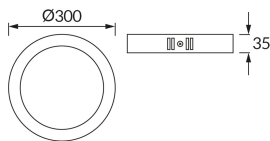

INFORMAČNÝ LIST VÝROBKU

Možnosť výmeny svetelných zdrojov a/alebo ovládacích zariadení bez trvalého poškodenia výrobku

ZÁKLADNÉ INFORMÁCIE

Názov produktu:	EDOR LED C 24W BLACK CCT
Ideus index:	04764
Čiarový kód EAN:	5901477347641
Farba :	čierna
Materiál:	Polypropylén PP, polystyrénu PS
Výška:	35 mm
Šírka:	300 mm
Hĺbka:	300 mm
Balenie krabica:	20 ks.

KOMENTÁRE

Trojstupňová regulácia teploty farieb (WW, NW, CW)

PARAMETRE VÝROBKU

Napájanie:	230V 50Hz
Výkon:	24 W
Určený svetelný zdroj:	SMD LED, súčasť dodávky
	Nevymeniteľný svetelný zdroj
	Nepoužívajte so sieťovým stmievačom
Svetelný tok svietidiel:	2 320 lm
Farba svetla:	Teplá biela/neutrálna biela/studená biela
Vyžarovací uhol:	120°
Čas použiteľnosti L70B50 v h:	35 000 h
Výrobok má možnosť nastavenia smeru svietenia:	Nie
Svetelný tok zdroja svetla pre referenčnú teplotu farby:	3 470 lm
Teplota farieb:	2900K/4300K/6500K
Index reprodukcie farieb Ra:	81
Trieda ochrany pred úrazom elektrickým prúdom:	2
Stupeň ochrany poskytovaného pred vniknutím prachom, náhodným kontaktom a vodou:	IP20
	K vnútornému použitiu
Činiteľ fázového posunu (DF, cos φ1):	0.756
CE	Vyhlásenie o zhode