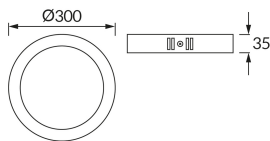

INFORMAČNÝ LIST VÝROBKU