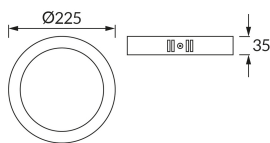

INFORMAČNÝ LIST VÝROBKU