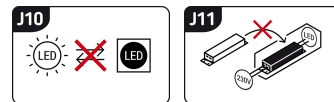

# INFORMAČNÝ LIST VÝROBKU

Možnosť výmeny svetelných zdrojov a/alebo ovládacích zariadení bez trvalého poškodenia výrobku

## ZÁKLADNÉ INFORMÁCIE

Názov produktu:	<b>EDOR LED C 18W BLACK CCT</b>
Ideus index:	<b>04762</b>
Čiarový kód EAN:	<b>5901477347627</b>
Farba :	<b>čierna</b>
Materiál:	<b>Polypropylén PP, polystyrénu PS</b>
Výška:	<b>35 mm</b>
Šírka:	<b>225 mm</b>
Hĺbka:	<b>225 mm</b>
Balenie krabica:	<b>30 ks.</b>

## KOMENTÁRE

Trojstupňová regulácia teploty farieb (WW, NW, CW)

## PARAMETRE VÝROBKU

Napájanie:	<b>230V 50Hz</b>
Výkon:	<b>18 W</b>
Určený svetelný zdroj:	<b>SMD LED, súčasť dodávky</b>
	<b>Nevymeniteľný svetelný zdroj</b>
	<b>Nepoužívajte so sieťovým stmievačom</b>
Svetelný tok svietidiel:	<b>1 610 lm</b>
Farba svetla:	<b>Teplá biela/neutrálna biela/studená biela</b>
Vyžarovací uhol:	<b>120°</b>
Čas použiteľnosti L70B50 v h:	<b>35 000 h</b>
Výrobok má možnosť nastavenia smeru svietenia:	<b>Nie</b>
Svetelný tok zdroja svetla pre referenčnú teplotu farby:	<b>2 520 lm</b>
Teplota farieb:	<b>2900K/4300K/6500K</b>
Index reprodukcie farieb Ra:	<b>81</b>
Trieda ochrany pred úrazom elektrickým prúdom:	<b>2</b>
Stupeň ochrany poskytovaného pred vniknutím prachom, náhodným kontaktom a vodou:	<b>IP20</b>
	<b>K vnútornému použitiu</b>
Činiteľ fázového posunu (DF, cos φ1):	<b>0.756</b>
CE	<b>Vyhlásenie o zhode</b>