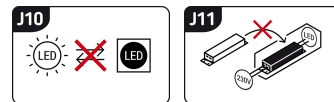

INFORMAČNÝ LIST VÝROBKU

Možnosť výmeny svetelných zdrojov a/alebo ovládacích zariadení bez trvalého poškodenia výrobku

ZÁKLADNÉ INFORMÁCIE

Názov produktu:	EDOR LED C 18W WHITE CCT
Ideus index:	04761
Čiarový kód EAN:	5901477347610
Farba :	Biela
Materiál:	Polypropylén PP, polystyrénu PS
Výška:	35 mm
Šírka:	225 mm
Hĺbka:	225 mm
Balenie krabica:	30 ks.

KOMENTÁRE

Trojstupňová regulácia teploty farieb (WW, NW, CW)

PARAMETRE VÝROBKU

Napájanie:	230V 50Hz
Výkon:	18 W
Určený svetelný zdroj:	SMD LED, súčasť dodávky
	Nevymeniteľný svetelný zdroj
	Nepoužívajte so sieťovým stmievačom
Svetelný tok svietidiel:	1 700 lm
Farba svetla:	Teplá biela/neutrálna biela/studená biela
Vyžarovací uhol:	120°
Čas použiteľnosti L70B50 v h:	35 000 h
Výrobok má možnosť nastavenia smeru svietenia:	Nie
Svetelný tok zdroja svetla pre referenčnú teplotu farby:	2 520 lm
Teplota farieb:	2900K/4300K/6500K
Index reprodukcie farieb Ra:	81
Trieda ochrany pred úrazom elektrickým prúdom:	2
Stupeň ochrany poskytovaného pred vniknutím prachom, náhodným kontaktom a vodou:	IP20
	K vnútornému použitiu
Činiteľ fázového posunu (DF, cos φ1):	0.756
CE	Vyhlásenie o zhode