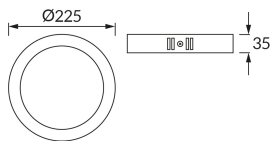

INFORMAČNÝ LIST VÝROBKU

Možnosť výmeny svetelných zdrojov a/alebo ovládacích zariadení bez trvalého poškodenia výrobku

ZÁKLADNÉ INFORMÁCIE

Názov produktu:	EDOR LED C 18W WHITE CCT
Ideus index:	04761
Čiarový kód EAN:	5901477347610
Farba :	Biela
Materiál:	Polypropylén PP, polystyrénu PS
Výška:	35 mm
Šírka:	225 mm
Hĺbka:	225 mm
Balenie krabica:	30 ks.

KOMENTÁRE

Trojstupňová regulácia teploty farieb (WW, NW, CW)

PARAMETRE VÝROBKU

Napájanie:	230V 50Hz
Výkon:	18 W
Určený svetelný zdroj:	SMD LED, súčasť dodávky
	Nevymeniteľný svetelný zdroj
	Nepoužívajte so sieťovým stmievačom
Svetelný tok svietidiel:	1 700 lm
Farba svetla:	Teplá biela/neutrálna biela/studená biela
Vyžarovací uhol:	120°
Čas použiteľnosti L70B50 v h:	35 000 h
Výrobok má možnosť nastavenia smeru svietenia:	Nie
Svetelný tok zdroja svetla pre referenčnú teplotu farby:	2 520 lm
Teplota farieb:	2900K/4300K/6500K
Index reprodukcie farieb Ra:	81
Trieda ochrany pred úrazom elektrickým prúdom:	2
Stupeň ochrany poskytovaného pred vniknutím prachom, náhodným kontaktom a vodou:	IP20
	K vnútornému použitiu
Činiteľ fázového posunu (DF, cos φ1):	0.756
CE	Vyhlásenie o zhode